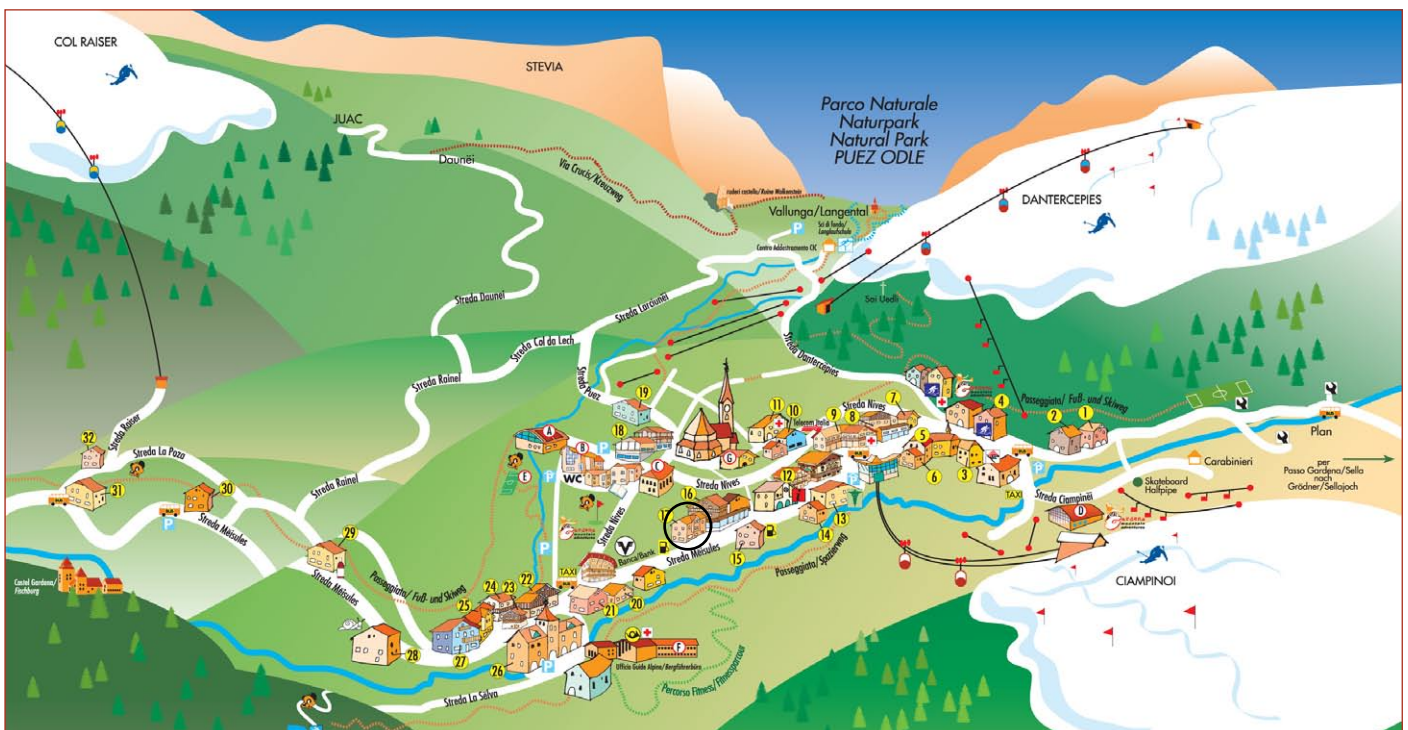

## Mit Ihrem Auto:

Gröden erreichen Sie über die Brennerautobahn (A22) von Norden über Innsbruck–Brenner–Klausen, von Süden über Verona–Bozen–Klausen. Die günstigste Ausfahrt heißt **Klausen/Gröden**. Von dort erreichen Sie auf einer Panoramastraße nach etwa 30 Minuten Wolkenstein.

## Mit dem IC- und EC-Zug:

Bahnhof Brixen (32 Km) oder Bozen (44 Km)

## Flughäfen:

Bozen (48 km), Innsbruck (128 km), Verona (176 km)

## GPS-Koordinaten:

East 11°45'29" und North 46°33'17"

**Gute Fahrt.**