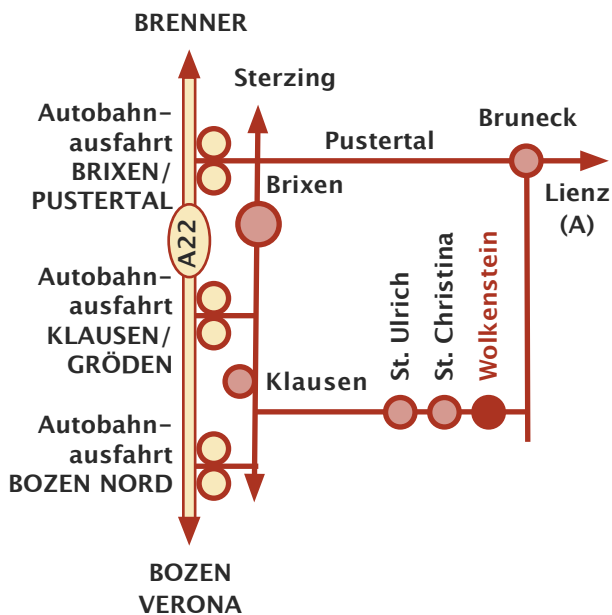

## Mit Ihrem Auto:

Gröden erreichen Sie über die Brennerautobahn (A22) von Norden über Innsbruck–Brenner–Klausen, von Süden über Verona–Bozen–Klausen. Die günstigste Ausfahrt heißt **Klausen/Gröden**. Von dort erreichen Sie auf einer Panoramastraße nach etwa 30 Minuten Wolkenstein.

## Mit dem IC- und EC-Zug:

Bahnhof Brixen (32 Km) oder Bozen (44 Km)

## Flughäfen:

Bozen (48 km), Innsbruck (128 km), Verona (176 km)

## GPS-Koordinaten:

East 11°45'29" und North 46°33'17"

**Gute Fahrt.**